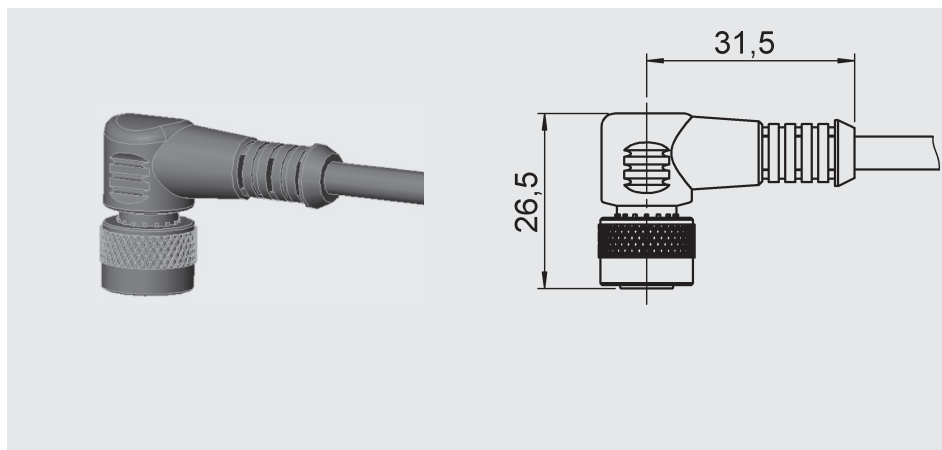

ZBE 08

Соединительное гнездо M12x1
5-конт., угловое
Диаметр кабеля: 2,5 .. 6,5 мм
№ мат.: 6006786

С электрическим соединением вида «8»: (приборный штекер M12x1, 5-конт.)

ZBE 08-02

Угловое соединительное гнездо M12x1
5-конт., с проводом, 2 м
№ мат.: 6006792

ZBE 08-05

Угловое соединительное гнездо M12x1
5-конт., с проводом, 5 м
№ мат.: 6006791

Цветовая маркировка:

- конт. 1: коричневый
- конт. 2: белый
- конт. 3: синий
- конт. 4: черный
- конт. 5: серый

ZBE 08S-02