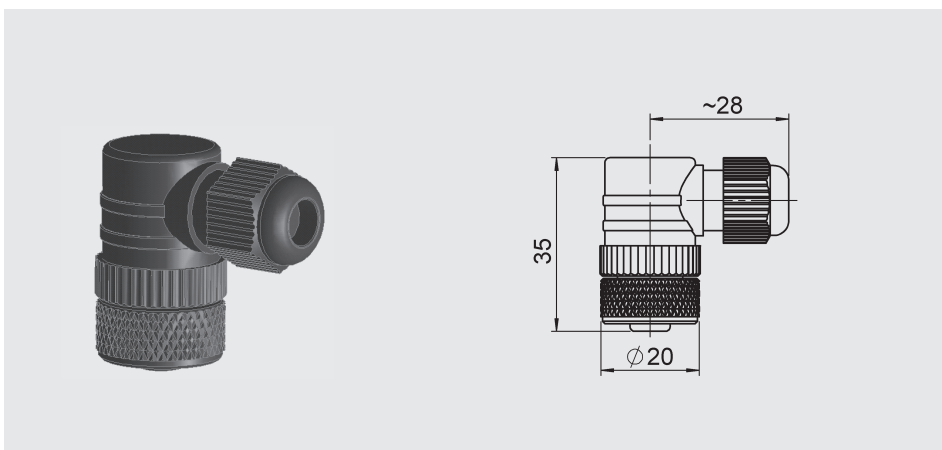

- конт. 1: коричневый
- конт. 2: белый
- конт. 3: синий
- конт. 4: черный

ZBE 10

Соединительное гнездо DIN 43651
6-конт. + PE, угловое
Диаметр кабеля: 7 .. 9 мм
№ мат.: 654527

С электрическим соединением вида «7»: (приборный штекер DIN 43651)

ZBE 08

Соединительное гнездо M12x1
5-конт., угловое
Диаметр кабеля: 2,5 .. 6,5 мм
№ мат.: 6006786

С электрическим соединением вида «8»: (приборный штекер M12x1, 5-конт.)

ZBE 08-02

Угловое соединительное гнездо M12x1
5-конт., с проводом, 2 м
№ мат.: 6006792