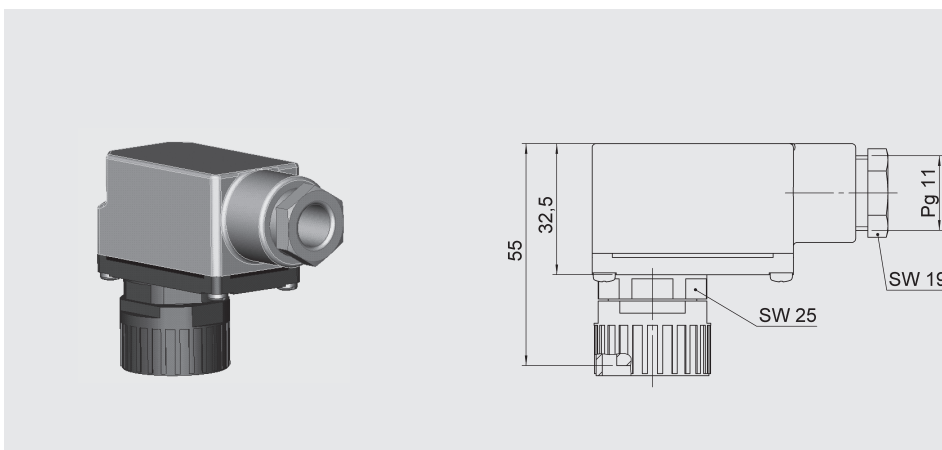

ZBE 06S-03

Соединительное гнездо M12x1
4-конт., прямое
Провод 3 м, экранированный
№ мат.: 6098243

ZBE 06S-05

Угловое соединительное гнездо M12x1
4-конт., с экранированным
проводом 5 м,
№ мат.: 6044891

Цветовая маркировка:

ZBE 08

Соединительное гнездо M12x1
5-конт., угловое
Диаметр кабеля: 2,5 .. 6,5 мм
№ мат.: 6006786

С электрическим соединением вида «8»: (приборный штекер M12x1, 5-конт.)

ZBE 08-02

Угловое соединительное гнездо M12x1
5-конт., с проводом, 2 м
№ мат.: 6006792