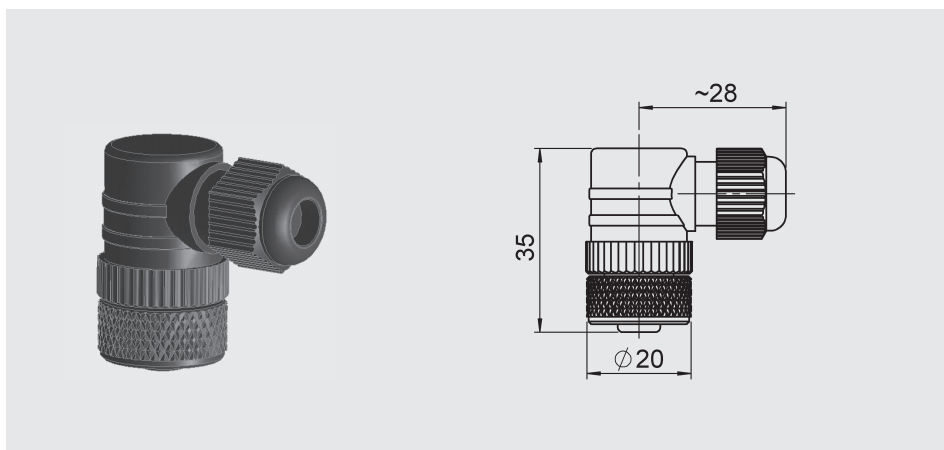

ZBE 0P

Соединительное гнездо M12x1
8-конт., угловое
Диаметр кабеля: 4 .. 8 мм
№ мат.: 6055444

ZBE 0P-02

Угловое соединительное гнездо M12x1
8-конт., с проводом, 2 м
№ мат.: 6052697

ZBE 0P-05

Угловое соединительное гнездо M12x1
8-конт., с проводом, 5 м
№ мат.: 6052698

Цветовая маркировка:

- конт. 1: белый
- конт. 2: коричневый
- конт. 3: зеленый
- конт. 4: желтый
- конт. 5: серый
- конт. 6: розовый
- конт. 7: синий
- конт. 8: красный

С электрическим соединением вида «Р»: (приборный штекер M12x1, 8-конт.)

Архангельск (8182)63-90-72
Астана +7(7172)727-132
Белгород (4722)40-23-64
Брянск (4832)59-03-52
Владивосток (423)249-28-31
Волгоград (844)278-03-48
Вологда (8172)26-41-59
Воронеж (473)204-51-73
Екатеринбург (343)384-55-89
Иваново (4932)77-34-06
Ижевск (3412)26-03-58
Казань (843)206-01-48

Калининград (4012)72-03-81
Калуга (4842)92-23-67
Кемерово (3842)65-04-62
Киров (8332)68-02-04
Краснодар (861)203-40-90
Красноярск (391)204-63-61
Курск (4712)77-13-04
Липецк (4742)52-20-81
Магнитогорск (3519)55-03-13
Москва (495)268-04-70
Мурманск (8152)59-64-93
Набережные Челны (8552)20-53-41

Нижний Новгород (831)429-08-12
Новокузнецк (3843)20-46-81
Новосибирск (383)227-86-73
Орел (4862)44-53-42
Оренбург (3532)37-68-04
Пенза (8412)22-31-16
Пермь (342)205-81-47
Ростов-на-Дону (863)308-18-15
Рязань (4912)46-61-64
Самара (846)206-03-16
Санкт-Петербург (812)309-46-40
Саратов (845)249-38-78

Смоленск (4812)29-41-54
Сочи (862)225-72-31
Ставрополь (8652)20-65-13
Тверь (4822)63-31-35
Томск (3822)98-41-53
Тула (4872)74-02-29
Тюмень (3452)66-21-18
Ульяновск (8422)24-23-59
Уфа (347)229-48-12
Челябинск (351)202-03-61
Череповец (8202)49-02-64
Ярославль (4852)69-52-93

Единый адрес для всех регионов: hcd@nt-rt.ru || www.hydac.nt-rt.ru