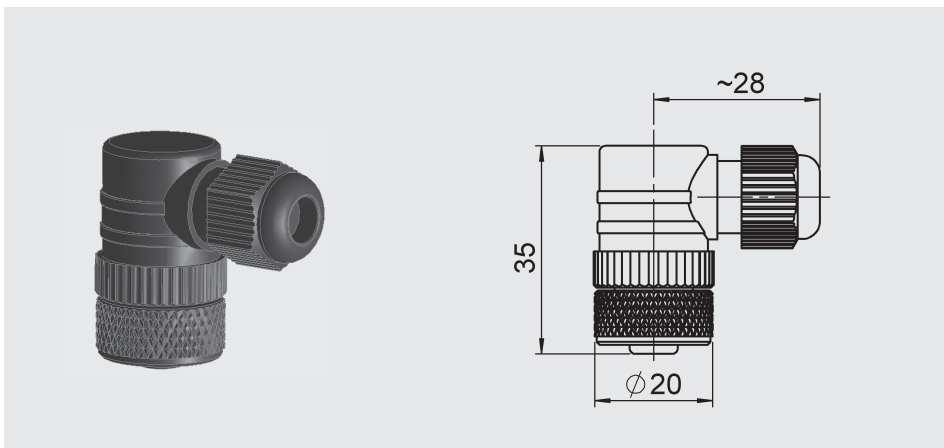

Единый адрес для всех регионов: hcd@nt-rt.ru || www.hydac.nt-rt.ru

Электрические принадлежности

Соединительные гнезда для датчиков

ZBE 02

Соединительное гнездо Binder, серия 714 M18
 4-конт., прямое
 Диаметр кабеля: 6,5 .. 8 мм
 № мат.: 609479

С электрическим соединением вида «4»:
 (приборный штекер Binder серия 714 M18)

ZBE 03

Соединительное гнездо Binder, серия 714 M18
 4-конт., угловое
 Диаметр кабеля: 6,5 .. 8 мм
 № мат.: 609480

ZBE 01

Соединительное гнездо EN175301-803 (DIN 43650) / ISO 4400
 3-конт. + PE, угловое
 Диаметр кабеля: 4,5 .. 7 мм
 № мат.: 905701

С электрическим соединением вида «5»:
 (приборный штекер EN175301-803 (DIN 43650) / ISO 4400)

ZBE 06

Соединительное гнездо M12x1
4-конт., угловое
Диаметр кабеля: 2,5 .. 6,5 мм
№ мат.: 6006788

С электрическим соединением вида «6»: (приборный штекер M12x1, 4-конт.)