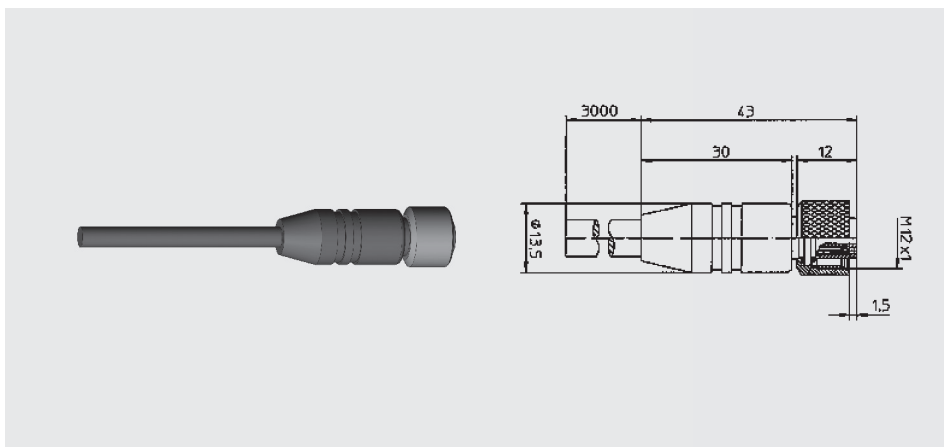

ZBE 06S-03

Соединительное гнездо M12x1
4-конт., прямое
Провод 3 м, экранированный
№ мат.: 6098243