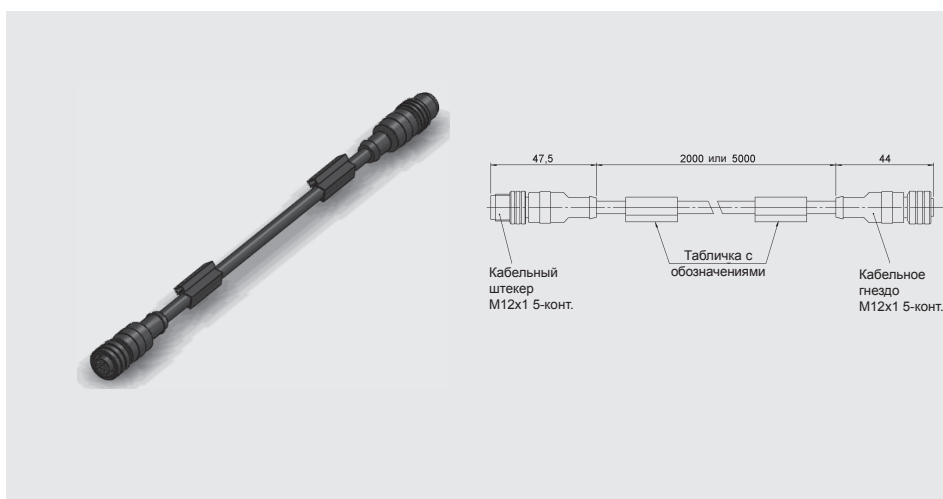

Угловое соединительное гнездо M12x1
5-конт., с экранированным
проводом 2 м,
№ мат.: 6019455

ZBE 08S-05

Угловое соединительное гнездо M12x1
5-конт., с экранированным
проводом 5 м,
№ мат.: 6019456

ZBE 08S-10

Угловое соединительное гнездо M12x1
5-конт., с экранированным
проводом 10 м,
№ мат.: 6023102

Цветовая маркировка:

конт. 1: коричневый

конт. 2: белый

конт. 3: синий

конт. 4: черный

конт. 5: серый

ZBE 30-02

Соединительный кабель M12x1
штекер/гнездо
5-конт., 2 м
№ мат.: 6040851

ZBE 30-05

Соединительный кабель M12x1
штекер/гнездо
5-конт., 5 м
№ мат.: 6040852

ZBE 0P

Соединительное гнездо M12x1
8-конт., угловое
Диаметр кабеля: 4 .. 8 мм
№ мат.: 6055444