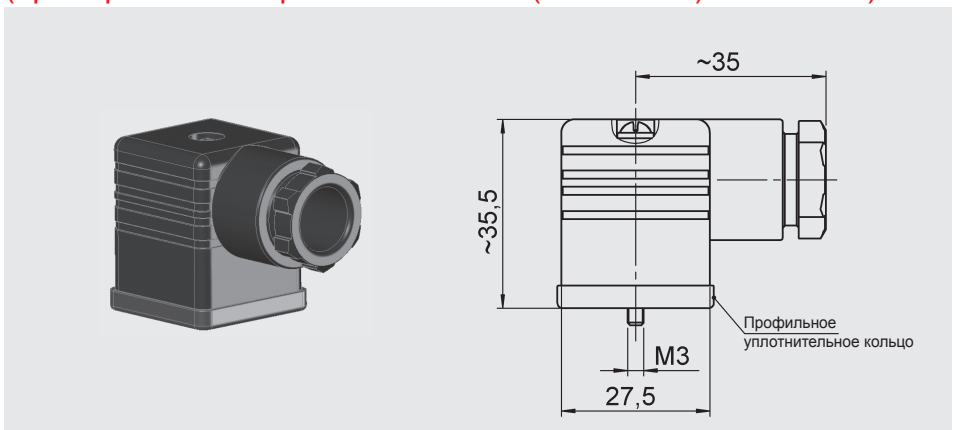

ZBE 01

Соединительное гнездо EN175301-803 (DIN 43650) / ISO 4400
3-конт. + PE, угловое
Диаметр кабеля: 4,5 .. 7 мм
№ мат.: 905701

С электрическим соединением вида «5»:
(приборный штекер EN175301-803 (DIN 43650) / ISO 4400)