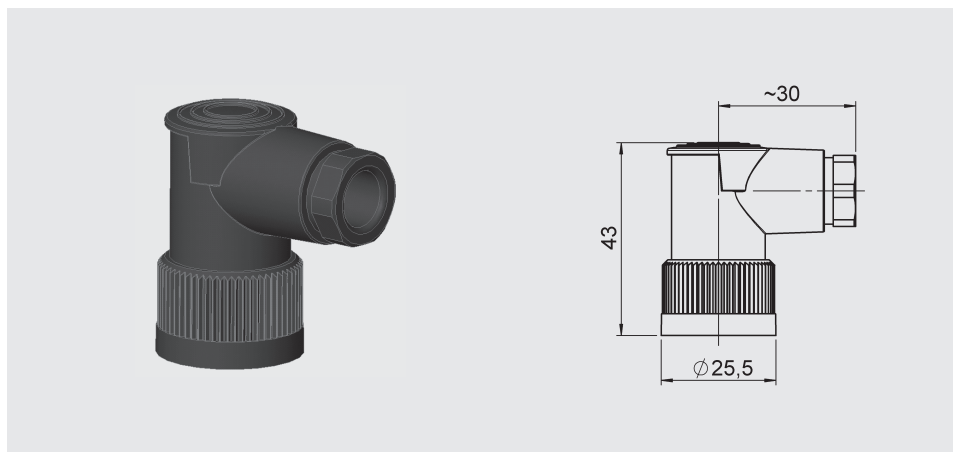

Единый адрес для всех регионов: hcd@nt-rt.ru || www.hydac.nt-rt.ru

Электрические принадлежности

Соединительные гнезда для датчиков

ZBE 02

Соединительное гнездо Binder, серия 714 M18
 4-конт., прямое
 Диаметр кабеля: 6,5 .. 8 мм
 № мат.: 609479

С электрическим соединением вида «4»:
 (приборный штекер Binder серия 714 M18)

ZBE 03

Соединительное гнездо Binder, серия 714 M18
 4-конт., угловое
 Диаметр кабеля: 6,5 .. 8 мм
 № мат.: 609480

ZBE 01

Соединительное гнездо EN175301-803 (DIN 43650) / ISO 4400
 3-конт. + PE, угловое
 Диаметр кабеля: 4,5 .. 7 мм
 № мат.: 905701