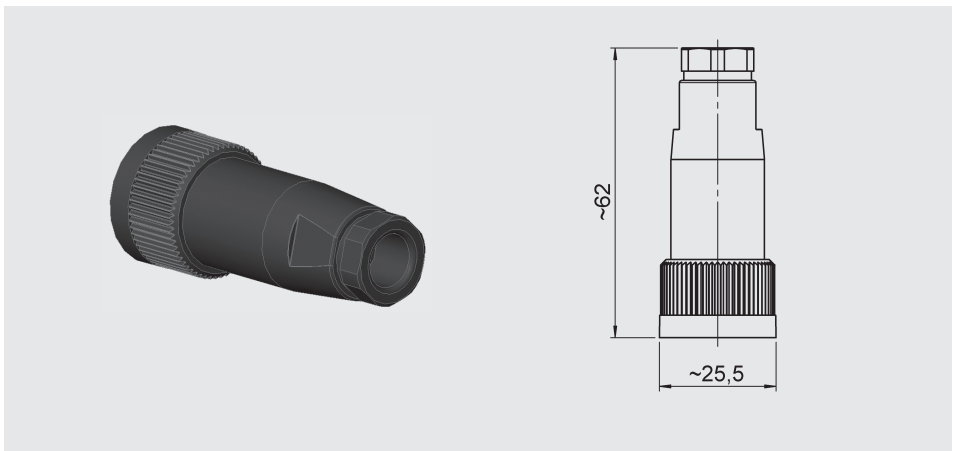

Единый адрес для всех регионов: hcd@nt-rt.ru || www.hydac.nt-rt.ru

Электрические принадлежности

Соединительные гнезда для датчиков

ZBE 02

Соединительное гнездо Binder, серия 714 M18
 4-конт., прямое
 Диаметр кабеля: 6,5 .. 8 мм
 № мат.: 609479

С электрическим соединением вида «4»:
 (приборный штекер Binder серия 714 M18)

ZBE 03

Соединительное гнездо Binder, серия 714 M18
 4-конт., угловое
 Диаметр кабеля: 6,5 .. 8 мм
 № мат.: 609480

ZBE 01

Соединительное гнездо EN175301-803 (DIN 43650) / ISO 4400
 3-конт. + PE, угловое
 Диаметр кабеля: 4,5 .. 7 мм
 № мат.: 905701