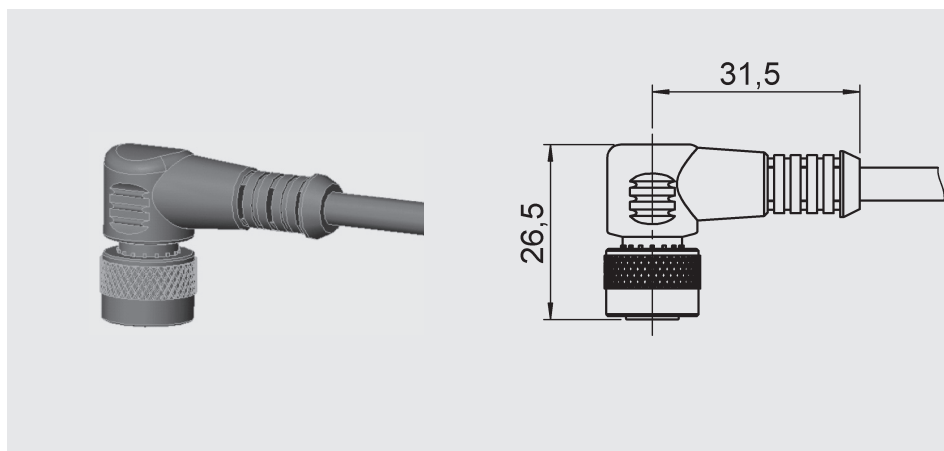

ZBE 06-02

Угловое соединительное гнездо M12x1
4-конт., с проводом, 2 м
№ мат.: 6006790

ZBE 06-05

Угловое соединительное гнездо M12x1
4-конт., с проводом, 5 м
№ мат.: 6006789

Цветовая маркировка:

- конт. 1: коричневый
- конт. 2: белый
- конт. 3: синий
- конт. 4: черный