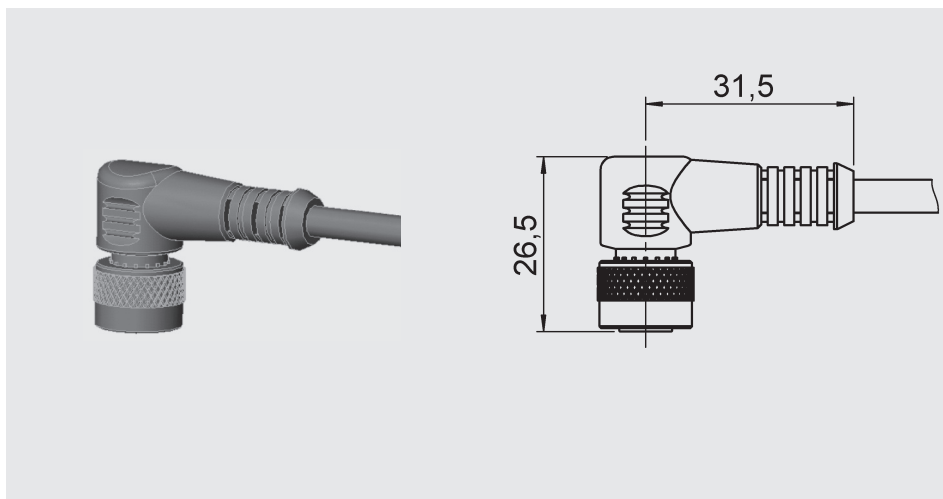

Угловое соединительное гнездо M12x1
5-конт., с экранированным
проводом 2 м,
№ мат.: 6019455

ZBE 08S-05

Угловое соединительное гнездо M12x1
5-конт., с экранированным
проводом 5 м,
№ мат.: 6019456

ZBE 08S-10

Угловое соединительное гнездо M12x1
5-конт., с экранированным
проводом 10 м,
№ мат.: 6023102

Цветовая маркировка:

конт. 1: коричневый

конт. 2: белый

конт. 3: синий

конт. 4: черный

конт. 5: серый

ZBE 30-02

Соединительный кабель M12x1
штекер/гнездо
5-конт., 2 м
№ мат.: 6040851

ZBE 30-05

Соединительный кабель M12x1
штекер/гнездо
5-конт., 5 м
№ мат.: 6040852

ZBE 0P

Соединительное гнездо M12x1
8-конт., угловое
Диаметр кабеля: 4 .. 8 мм
№ мат.: 6055444