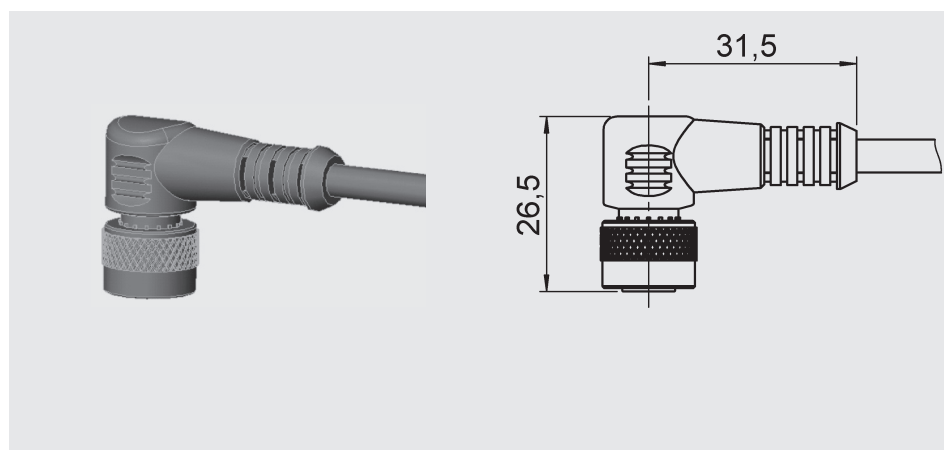

ZBE 0P

Соединительное гнездо M12x1
8-конт., угловое
Диаметр кабеля: 4 .. 8 мм
№ мат.: 6055444

ZBE 0P-02

Угловое соединительное гнездо M12x1
8-конт., с проводом, 2 м
№ мат.: 6052697

ZBE 0P-05

Угловое соединительное гнездо M12x1
8-конт., с проводом, 5 м
№ мат.: 6052698

Цветовая маркировка:

- конт. 1: белый
- конт. 2: коричневый
- конт. 3: зеленый
- конт. 4: желтый
- конт. 5: серый
- конт. 6: розовый
- конт. 7: синий
- конт. 8: красный

С электрическим соединением вида «Р»: (приборный штекер M12x1, 8-конт.)

Архангельск (8182)63-90-72
Астана +7(7172)727-132
Белгород (4722)40-23-64
Брянск (4832)59-03-52
Владивосток (423)249-28-31
Волгоград (844)278-03-48
Вологда (8172)26-41-59
Воронеж (473)204-51-73
Екатеринбург (343)384-55-89
Иваново (4932)77-34-06
Ижевск (3412)26-03-58
Казань (843)206-01-48

Калининград (4012)72-03-81
Калуга (4842)92-23-67
Кемерово (3842)65-04-62
Киров (8332)68-02-04
Краснодар (861)203-40-90
Красноярск (391)204-63-61
Курск (4712)77-13-04
Липецк (4742)52-20-81
Магнитогорск (3519)55-03-13
Москва (495)268-04-70
Мурманск (8152)59-64-93
Набережные Челны (8552)20-53-41

Нижний Новгород (831)429-08-12
Новокузнецк (3843)20-46-81
Новосибирск (383)227-86-73
Орел (4862)44-53-42
Оренбург (3532)37-68-04
Пенза (8412)22-31-16
Пермь (342)205-81-47
Ростов-на-Дону (863)308-18-15
Рязань (4912)46-61-64
Самара (846)206-03-16
Санкт-Петербург (812)309-46-40
Саратов (845)249-38-78

Смоленск (4812)29-41-54
Сочи (862)225-72-31
Ставрополь (8652)20-65-13
Тверь (4822)63-31-35
Томск (3822)98-41-53
Тула (4872)74-02-29
Тюмень (3452)66-21-18
Ульяновск (8422)24-23-59
Уфа (347)229-48-12
Челябинск (351)202-03-61
Череповец (8202)49-02-64
Ярославль (4852)69-52-93

Единый адрес для всех регионов: hcd@nt-rt.ru || www.hydac.nt-rt.ru