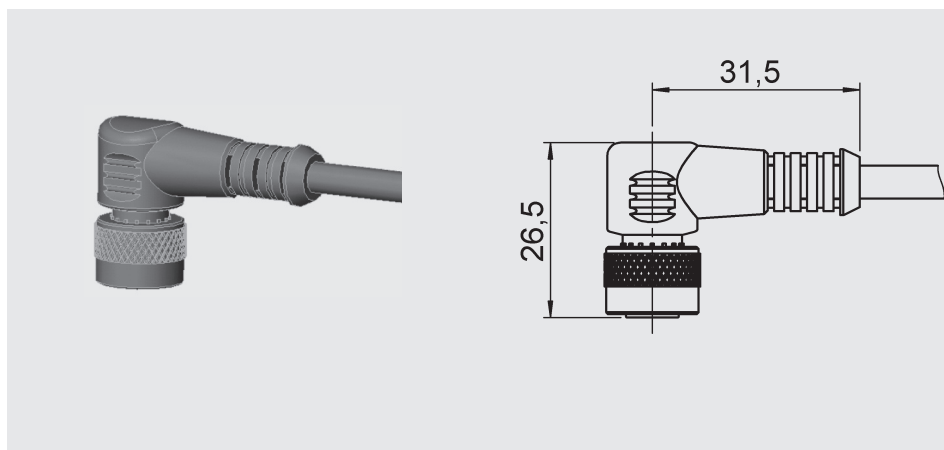

ZBE 06S-05

Угловое соединительное гнездо M12x1
4-конт., с экранированным
проводом 5 м,
№ мат.: 6044891

Цветовая маркировка:

- конт. 1: коричневый
- конт. 2: белый
- конт. 3: синий
- конт. 4: черный